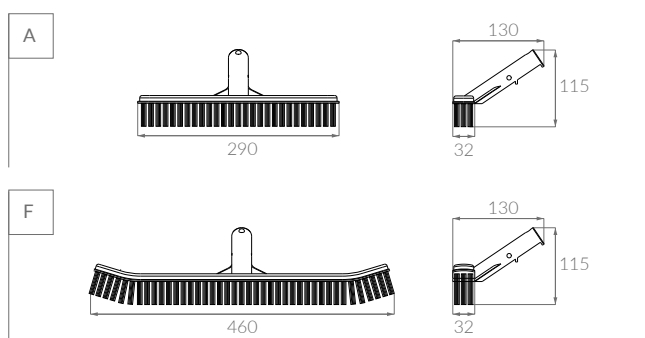

Medidas de referencia; la empresa se reserva el derecho de realizar modificaciones constructivas.